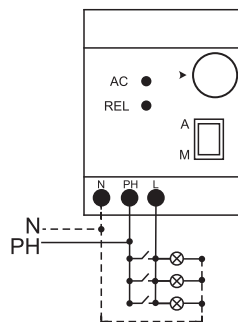

راهنمای نصب و بهره برداری

تایمر را داخل تابلو روی ریل نصب نمایید. سپس مطابق نقشه سیم کشی عمل نمایید.